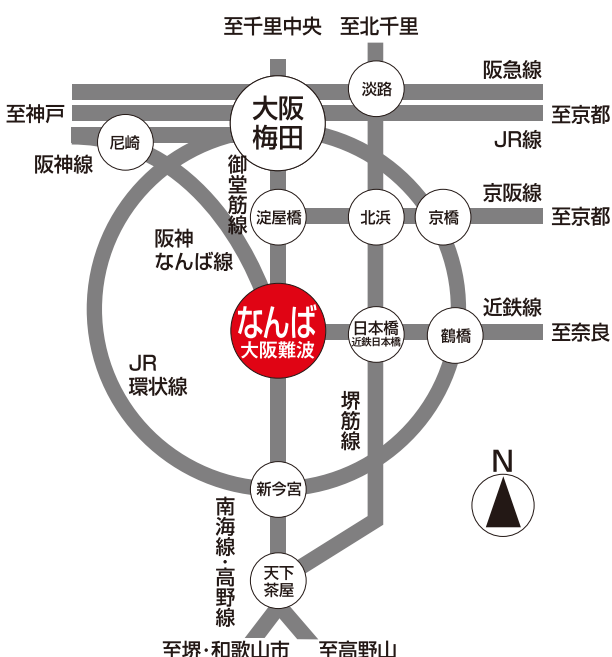

開場:14:00
開演:14:30~18:30(予定)

第1会場

スイスホテル南海大阪 8F「浪華(なにわ)の間」

- 出演/大阪高等学校(和太鼓)
- 大阪府立泉陽高等学校(ジャズ)
- 甲南高等学校・中学校(ジャズ)
- 高槻市立冠中学校(ジャズ)
- 西宮市立学文中学校(ジャズ)
- 西宮市立西宮浜中学校(ジャズ)
- 梅花中学校高等学校(ハンドベル)
- OSM高等専修学校(クワイヤー)
- ゲスト/大阪芸術大学O.U.A.バンド
- 広瀬 未来(Tr)

11:00~12:50(予定)

第2会場

スイスホテル南海大阪 6F

- 出演/大阪芸術大学コンポバンド
- OSM高等専修学校(クワイヤー)他

11:30~13:30(予定)

第3会場

ヤマダ電機LABI1なんば 4F

- 出演/OSM高等専修学校(クワイヤー)
- 西宮市立西宮浜中学校(ジャズ)
- 西宮市立学文中学校(ジャズ)

※出演校は順不同。スケジュール・出演者等は予告なく変更になる場合がございます。

●お問い合わせは ミナミまち育てネットワーク TEL.06-6646-1085(平日10:00~17:00※12:00~13:00除く)

■特別協賛/学校法人エール学園、大阪芸術大学グループ、(株)大林組、がんこフードサービス(株)、スイスホテル南海大阪、(株)高島屋、(株)竹中工務店、南海電気鉄道(株)、(株)ヤマダ電機LABI1なんば、吉本興業(株)